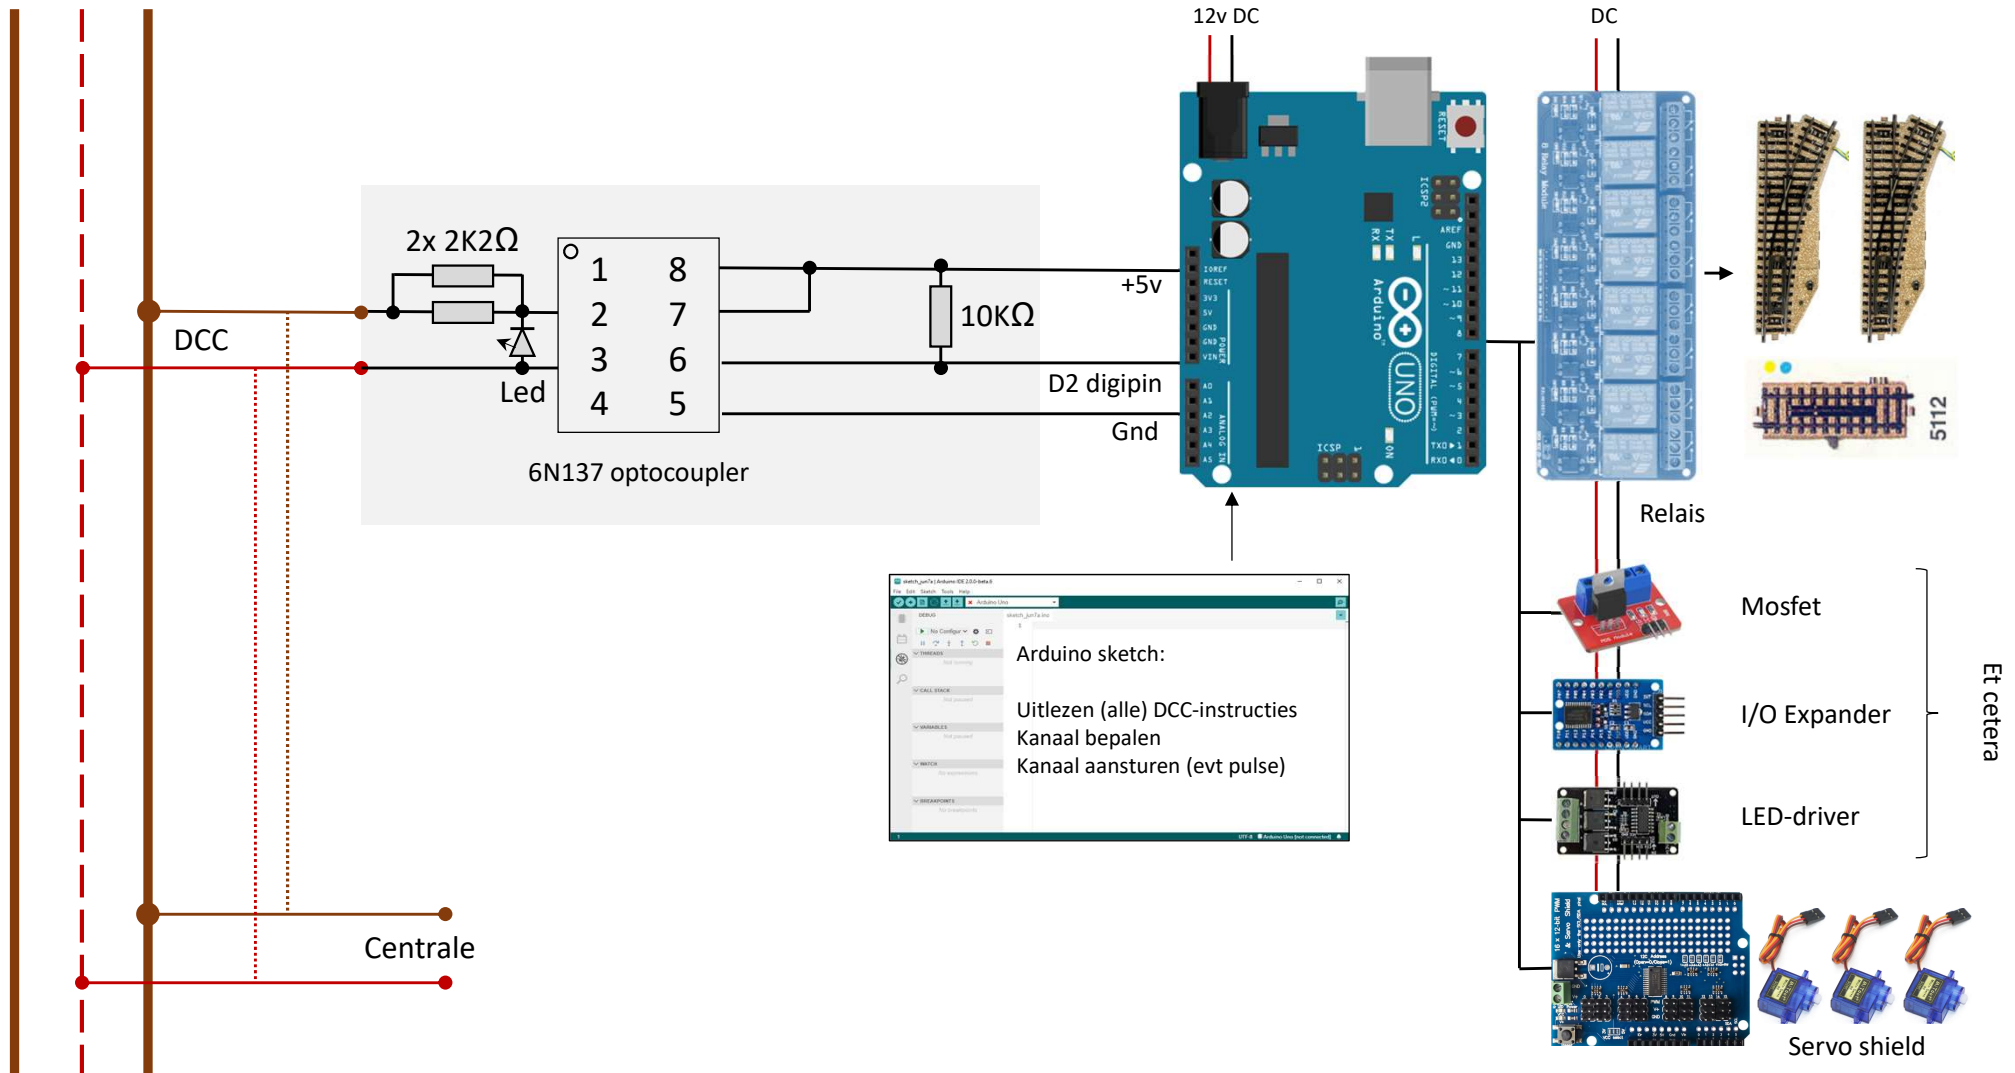

DCC RX decoder voor bv. wissel-, sein- en ontkoppelsturing Märklin M-rails op Arduino

(Ed den Ouden, 2021)

DCC RX decoder voor wissel-, sein- en ontkoppelsturing Märklin M-rails op Arduino

(Ed den Ouden, 2021)

DCC RX decoder voor wissel-, sein- en ontkoppelsturing Märklin M-rails op Arduino

(Ed den Ouden, 2021)

Print in aanbouw: