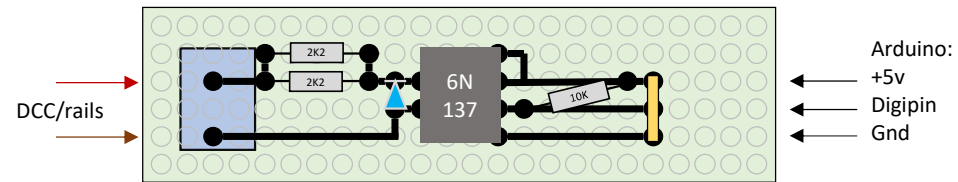

DCC RX decoder voor bv. wissel-, sein- en ontkoppelsturing Märklin M-rails op Arduino

(Ed den Ouden, 2021)

DCC RX decoder voor wissel-, sein- en ontkoppelsturing Märklin M-rails op Arduino

(Ed den Ouden, 2021)

DCC RX decoder voor wissel-, sein- en ontkoppelsturing Märklin M-rails op Arduino

(Ed den Ouden, 2021)

Print in aanbouw: