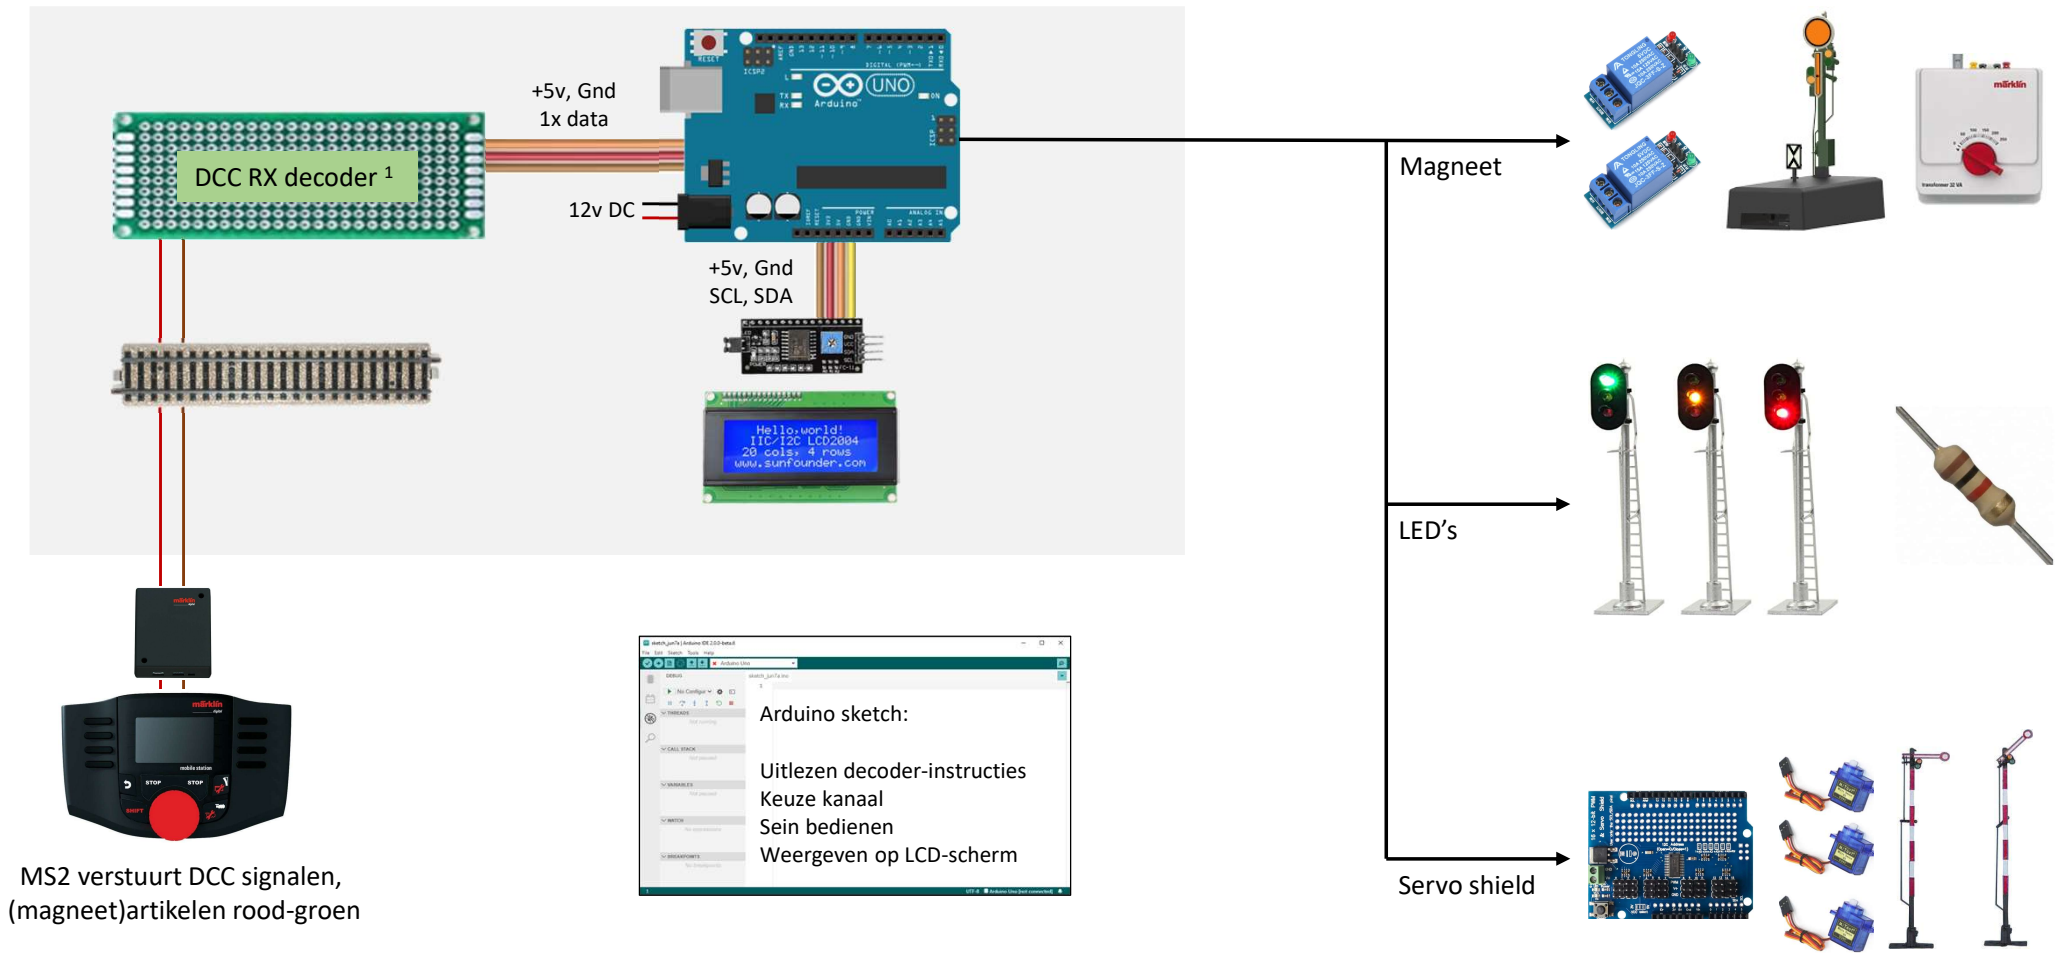

Seinen, H0 modelspoor

(Ed den Ouden, 2021)

¹ = Zie schema 'DCC RX decoder'