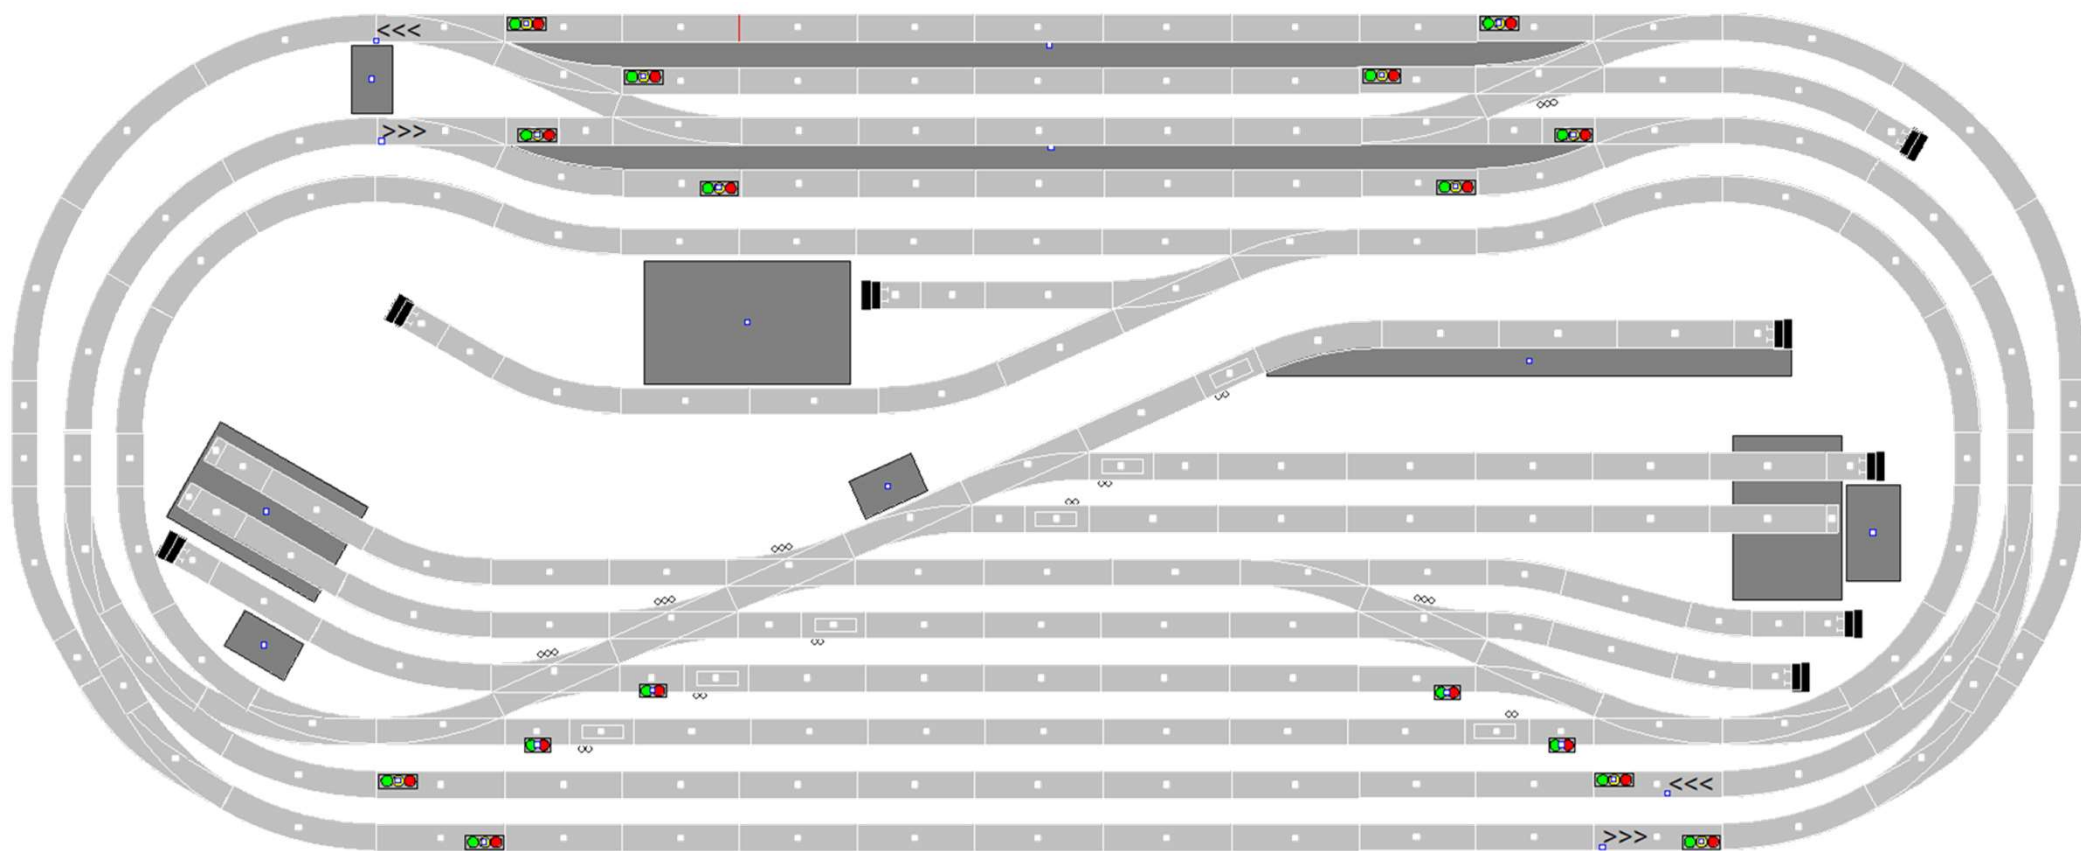

Sporenplan testbaan digitaal modelspoor, Marklin C-rails

Dit spoorplan is niet het uiteindelijke ontwerp dat gerealiseerd gaat worden. Het geeft slechts de mogelijkheden qua infrastructuur weer die gepland zijn. De scenery wordt een gedetailleerd stations- en industriegebied (geen dorpjes, weilanden en bergen).